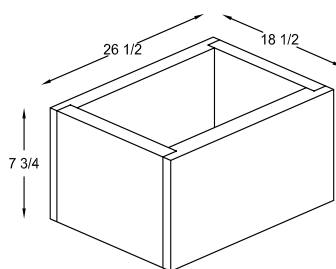

Informations générales

- Tous nos produits sur mesure sont assemblés par une technique de rainure et languette
- Fabrication garantie à vie contre les fuites
- Nous offrons des éviers à cuve simple, double ou triple, avec la possibilité d'employer des crépines de format standard
- Lorsque techniquement possible, nous offrons un fond de cuve en pente vers le renvoi d'eau
- Des rainures d'égouttoir sont une belle option à prévoir

Les modèles sur mesure d'éviers GRANITDESIGN

New England

Boston William

Chicago Wright

COLLECTION GRANIT DESIGN (SUITE)

Les modèles sur mesure de lavabos GRANITDESIGN

Luna

Dimensions suggérées :
38.10 cm x 27.97 cm x 12.7cm
(15 po x 11 po x 5 po)

Plaza

Dimensions suggérées :
61.91 cm x 30.48 cm x 10.16 cm
(24 3/8 po x 12 po x 4)

Ciego

Dimensions suggérées :
88.90 cm x 30.48 cm x 20.32 cm
(35 po x 12 po x 8 po)

Dual

Dimensions suggérées :
124.78cm x 31.12 cm x 12.7cm
(49 1/8 po x 12 1/4 po x 5 po)

Fondo

Dimensions suggérées :
107.32 cm x 24.77 cm x 12.7cm
(42 1/4 po x 9 3/4 po x 5 po)