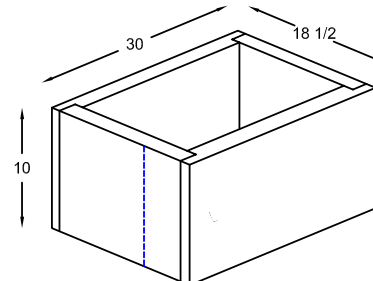

Les modèles sur mesure d'éviers GRANITDESIGN

New England

Boston William

Chicago Wright

COLLECTION GRANIT DESIGN (SUITE)

Les modèles sur mesure de lavabos GRANITDESIGN

Luna

Dimensions suggérées :
38.10 cm x 27.97 cm x 12.7cm
(15 po x 11 po x 5 po)

Plaza

Dimensions suggérées :
61.91 cm x 30.48 cm x 10.16 cm
(24 3/8 po x 12 po x 4)

Ciego

Dimensions suggérées :
88.90 cm x 30.48 cm x 20.32 cm
(35 po x 12 po x 8 po)

Dual

Dimensions suggérées :
124.78cm x 31.12 cm x 12.7cm
(49 1/8 po x 12 1/4 po x 5 po)

Fondo

Dimensions suggérées :
107.32 cm x 24.77 cm x 12.7cm
(42 1/4 po x 9 3/4 po x 5 po)