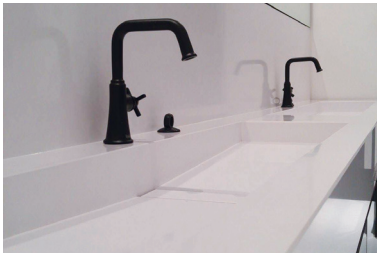

ÉVIERS

COLLECTION GRANIT DESIGN

Fabriqués en pierres naturelles, en quartz ou en surface ultra-compacte, nos lavabos et éviers s'harmonisent à votre style et à votre espace. Avec notre collection, vous pouvez choisir parmi les modèles de formats standards ou encore créer un projet sur mesure à la hauteur de votre vision.

Informations générales

- Tous nos produits sur mesure sont assemblés par une technique de rainure et languette
- Fabrication garantie à vie contre les fuites
- Nous offrons des éviers à cuve simple, double ou triple, avec la possibilité d'employer des crépines de format standard
- Lorsque techniquement possible, nous offrons un fond de cuve en pente vers le renvoi d'eau
- Des rainures d'égouttoir sont une belle option à prévoir

Les modèles sur mesure d'éviers GRANITDESIGN

New England

Boston William

Chicago Wright

COLLECTION GRANIT DESIGN (SUITE)

Les modèles sur mesure de lavabos GRANITDESIGN

Luna

Dimensions suggérées :
38.10 cm x 27.97 cm x 12.7cm
(15 po x 11 po x 5 po)

Plaza

Dimensions suggérées :
61.91 cm x 30.48 cm x 10.16 cm
(24 3/8 po x 12 po x 4)

Ciego

Dimensions suggérées :
88.90 cm x 30.48 cm x 20.32 cm
(35 po x 12 po x 8 po)

Dual

Dimensions suggérées :
124.78cm x 31.12 cm x 12.7cm
(49 1/8 po x 12 1/4 po x 5 po)