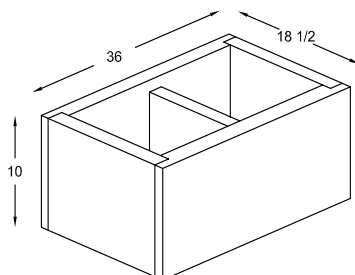

Informations générales

- Tous nos produits sur mesure sont assemblés par une technique de rainure et languette
- Fabrication garantie à vie contre les fuites
- Nous offrons des éviers à cuve simple, double ou triple, avec la possibilité d'employer des crépines de format standard
- Lorsque techniquement possible, nous offrons un fond de cuve en pente vers le renvoi d'eau
- Des rainures d'égouttoir sont une belle option à prévoir

Les modèles sur mesure d'éviers GRANITDESIGN

New England

Boston William

Chicago Wright

COLLECTION GRANIT DESIGN (SUITE)

Les modèles sur mesure de lavabos GRANITDESIGN

Luna

Dimensions suggérées :
38.10 cm x 27.97 cm x 12.7cm
(15 po x 11 po x 5 po)

Plaza

Dimensions suggérées :
61.91 cm x 30.48 cm x 10.16 cm
(24 3/8 po x 12 po x 4)

Ciego

Dimensions suggérées :
88.90 cm x 30.48 cm x 20.32 cm
(35 po x 12 po x 8 po)

Dual

Dimensions suggérées :
124.78cm x 31.12 cm x 12.7cm
(49 1/8 po x 12 1/4 po x 5 po)

Fondo

Dimensions suggérées :
107.32 cm x 24.77 cm x 12.7cm
(42 1/4 po x 9 3/4 po x 5 po)